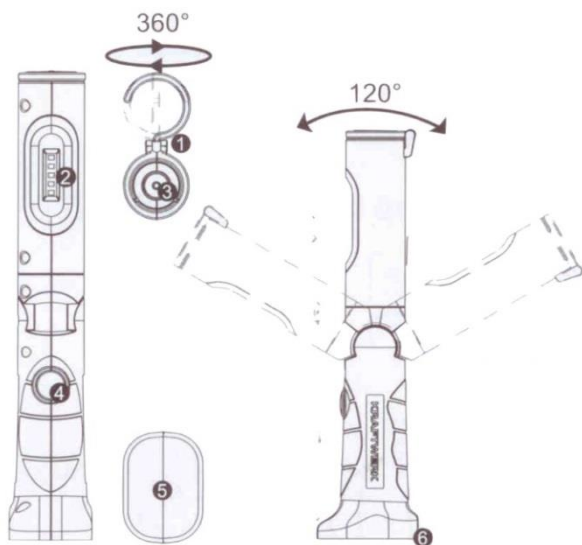

Montážní lampa, 5 SMD LED

KR-32019

**Děkujeme, že jste si vybrali LED lampu KRAFTWERK.
Před jeho použitím si prosím pozorně přečtete návod.**

Montážní lampa, 5 SMD LED

KR-32019

**Děkujeme, že jste si vybrali LED lampu KRAFTWERK.
Před jeho použitím si prosím pozorně přečtete návod.**

1. 360° otočný a sklápěcí hák
2. 5 SMD LED
3. 1 SMD LED
4. Vypínač
5. Magnetická základna
6. Zásuvka pro nabíjení

1. 360° otočný a sklápěcí hák
2. 5 SMD LED
3. 1 SMD LED
4. Vypínač
5. Magnetická základna
6. Zásuvka pro nabíjení