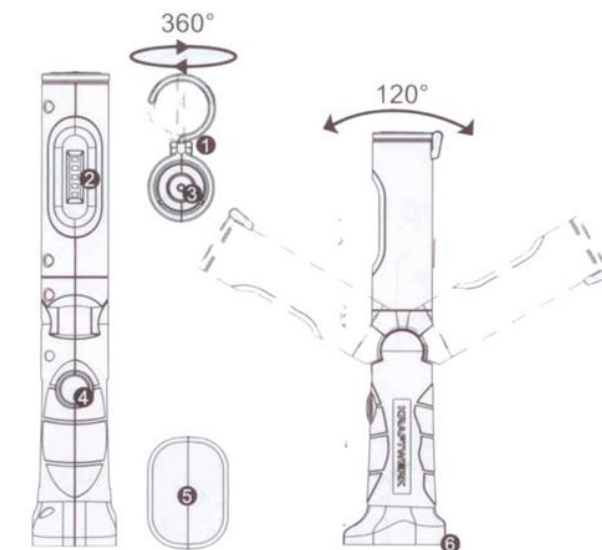

Montážní lampa, 5 SMD LED

KR-32019

**Děkujeme, že jste si vybrali LED lampu KRAFTWERK.
Před jeho použitím si prosím pozorně přečtete návod.**

Montážní lampa, 5 SMD LED

KR-32019

**Děkujeme, že jste si vybrali LED lampu KRAFTWERK.
Před jeho použitím si prosím pozorně přečtete návod.**

1. 360° otočný a sklápěcí hák
2. 5 SMD LED
3. 1 SMD LED
4. Vypínač
5. Magnetická základna
6. Zásuvka pro nabíjení

1. 360° otočný a sklápěcí hák
2. 5 SMD LED
3. 1 SMD LED
4. Vypínač
5. Magnetická základna
6. Zásuvka pro nabíjení