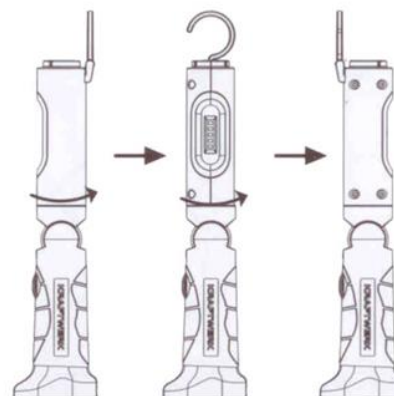

Montážní lampa, 5 SMD LED

KR-32019

**Děkujeme, že jste si vybrali LED lampu KRAFTWERK.
Před jeho použitím si prosím pozorně přečtete návod.**

Montážní lampa, 5 SMD LED

KR-32019

**Děkujeme, že jste si vybrali LED lampu KRAFTWERK.
Před jeho použitím si prosím pozorně přečtete návod.**

1. 360° otočný a sklápěcí hák
2. 5 SMD LED
3. 1 SMD LED
4. Vypínač
5. Magnetická základna
6. Zásuvka pro nabíjení

1. 360° otočný a sklápěcí hák
2. 5 SMD LED
3. 1 SMD LED
4. Vypínač
5. Magnetická základna
6. Zásuvka pro nabíjení