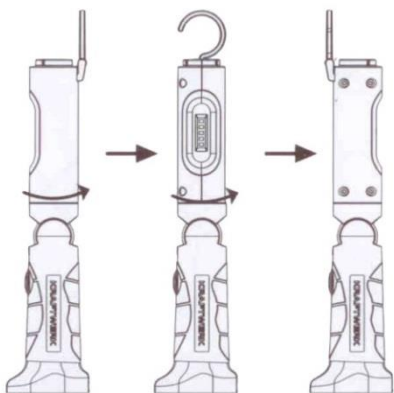

Montážní lampa, 5 SMD LED

KR-32019

**Děkujeme, že jste si vybrali LED lampu KRAFTWERK.
Před jeho použitím si prosím pozorně přečtete návod.**

Montážní lampa, 5 SMD LED

KR-32019

**Děkujeme, že jste si vybrali LED lampu KRAFTWERK.
Před jeho použitím si prosím pozorně přečtete návod.**

1. 360° otočný a sklápěcí hák
2. 5 SMD LED
3. 1 SMD LED
4. Vypínač
5. Magnetická základna
6. Zásuvka pro nabíjení

1. 360° otočný a sklápěcí hák
2. 5 SMD LED
3. 1 SMD LED
4. Vypínač
5. Magnetická základna
6. Zásuvka pro nabíjení