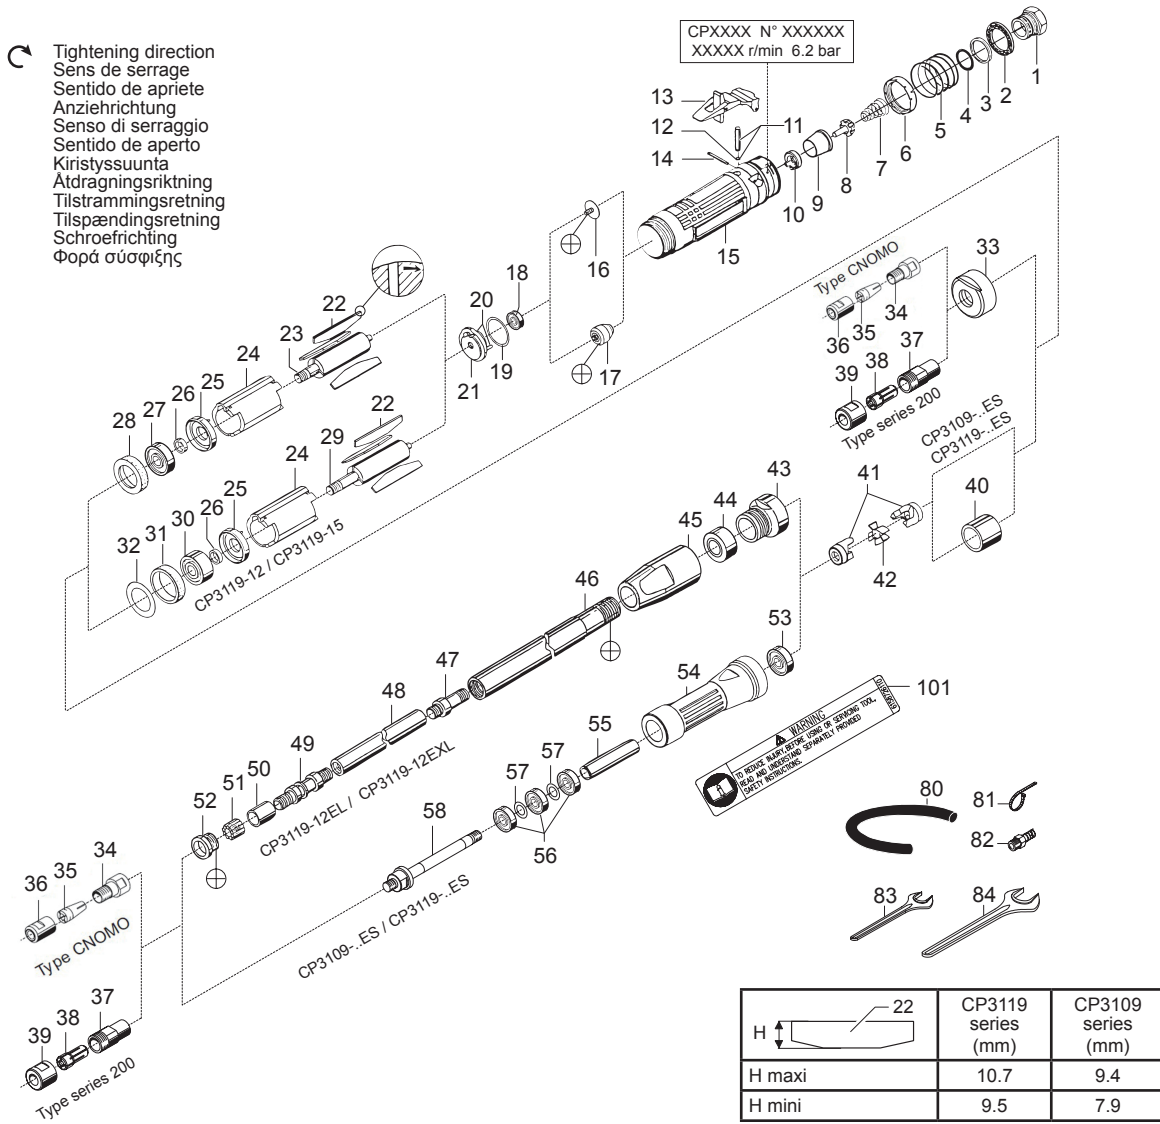

⊕ "Loctite 243"

● "Loctite 222"

41/23-29	*	20Nm
41/58	↷	20Nm
41/47	↷	20Nm
34/23-29	↷	20Nm
34/49-58	↷	20Nm
37/23-29	↷	12Nm
37/49-58	↷	12Nm
⊕ 17/23-29	↷	2Nm
● 54/15	↷	60Nm
● 33/15	↷	50Nm
● 1/15	↷	40Nm
⊕ 16/23	↷	2Nm
● 45/43	↷	40Nm
● 43/15	↷	60Nm
● 52/46	↷	12Nm
⊕ 45/46	↷	40Nm

↻ Tightening direction
 Sens de serrage
 Sentido de apriete
 Anziehrichtung
 Senso di serraggio
 Sentido de aperto
 Kiristysuunta
 Atdragningsriktning
 Tilstrammingsretning
 Tilspændingsretning
 Schroefrichting
 Φορά σύσφιξης

H	CP3119 series (mm)	CP3109 series (mm)
H maxi	10.7	9.4
H mini	9.5	7.9

Item	Part No	Description	Qty
A	2050541273	AIR INLET KIT CP3109-.. , CP3119-..	
1	-	Adapter 3/8" BSP	1
2	-	Silencer	1
3	-	Spacer	1
4	658.164	O-Ring	1
5	-	Spring	1
6	-	Valve	1
B	2050541283	THROTTLE KIT CP3109-.. , CP3119-..	
7	-	Spring-throttle	1
8	-	Throttle	1
9	-	Tube inlet	1
10	-	Seat throttle	1
C	2050541293	LEVER KIT CP3109-.. , CP3119-..	
11	-	Pin valve	1
12	-	O-Ring	1
13	-	Safety lever	1
14	-	Roll pin	1
D	2050541553	REAR PLATE KIT CP3109-..	
18	6157581260	Ball bearing	1
19	656.148	Gasket	1
20	-	Roll pin	2
21	-	Rear plate CP3109-..	1
E	2050541563	REAR PLATE KIT CP3119-..	
18	6157581260	Ball bearing	1
19	656.148	Gasket	1
20	-	Roll pin	2
21	-	Rear plate CP3119-..	1
F	2050541573	FRONT PLATE KIT 3109-..	
25	-	Front plate CP3109-..	1
26	-	Spacer	1
27	753.64	Ball bearing	1

Item	Part No	Description	Qty
M	2050541393	EXTENSION SERVICE KIT CP3119-12EL & EXL	
44	-	Ball bearing	1
50	-	Cage	1
51	-	Needle	18
52	-	Plug	1
N	2050541603	COUPLING KIT	
41	-	Coupling fork	2
42	-	Coupling	1
O	2050541683	COLLET HOLDER KIT	
37	-	Collet holder	1
39	-	Collet nut	1
45	566.404	Housing	1
43	566.434	Housing	1
58	501.96	Shaft 3/8" UNF	1
47	542.121	Shaft	1
49	542.122	Shaft	1
54	566.432	Housing	1
58	501.96	Shaft 3/8" UNF	1
15	6153962340	Motor housing	1
17	6154570590	Governor 28K (CP3109-18 / CP3109-18ES)	1