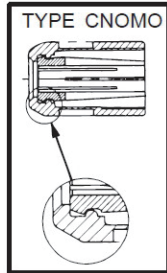

⊕ "Loctite 243"

● "Loctite 222"

41/23-29	*	20Nm
41/58	↷	20Nm
41/47	↷	20Nm
34/23-29	↷	20Nm
34/49-58	↷	20Nm
37/23-29	↷	12Nm
37/49-58	↷	12Nm
⊕ 17/23-29	↷	2Nm
● 54/15	↷	60Nm
● 33/15	↷	50Nm
● 1/15	↷	40Nm
⊕ 16/23	↷	2Nm
● 45/43	↷	40Nm
● 43/15	↷	60Nm
● 52/46	↷	12Nm
⊕ 45/46	↷	40Nm

↻ Tightening direction
 Sens de serrage
 Sentido de apriete
 Anziehrichtung
 Senso di serraggio
 Sentido de aperto
 Kiristysuunta
 Atdragningsriktning
 Tilstrammingsretning
 Tilspændingsretning
 Schroefrichting
 Φορά σύσφιξης

H	CP3119 series (mm)	CP3109 series (mm)
H maxi	10.7	9.4
H mini	9.5	7.9

Item	Part No	Description	Qty
A	2050541273	AIR INLET KIT CP3109-.. , CP3119-..	
1	-	Adapter 3/8" BSP	1
2	-	Silencer	1
3	-	Spacer	1
4	658.164	O-Ring	1
5	-	Spring	1
6	-	Valve	1
B	2050541283	THROTTLE KIT CP3109-.. , CP3119-..	
7	-	Spring-throttle	1
8	-	Throttle	1
9	-	Tube inlet	1
10	-	Seat throttle	1
C	2050541293	LEVER KIT CP3109-.. , CP3119-..	
11	-	Pin valve	1
12	-	O-Ring	1
13	-	Safety lever	1
14	-	Roll pin	1
D	2050541553	REAR PLATE KIT CP3109-..	
18	6157581260	Ball bearing	1
19	656.148	Gasket	1
20	-	Roll pin	2
21	-	Rear plate CP3109-..	1
E	2050541563	REAR PLATE KIT CP3119-..	
18	6157581260	Ball bearing	1
19	656.148	Gasket	1
20	-	Roll pin	2
21	-	Rear plate CP3119-..	1
F	2050541573	FRONT PLATE KIT 3109-..	
25	-	Front plate CP3109-..	1
26	-	Spacer	1
27	753.64	Ball bearing	1

Item	Part No	Description	Qty
M	2050541393	EXTENSION SERVICE KIT CP3119-12EL & EXL	
44	-	Ball bearing	1
50	-	Cage	1
51	-	Needle	18
52	-	Plug	1
N	2050541603	COUPLING KIT	
41	-	Coupling fork	2
42	-	Coupling	1
O	2050541683	COLLET HOLDER KIT	
37	-	Collet holder	1
39	-	Collet nut	1
45	566.404	Housing	1
43	566.434	Housing	1
58	501.96	Shaft 3/8" UNF	1
47	542.121	Shaft	1
49	542.122	Shaft	1
54	566.432	Housing	1
58	501.96	Shaft 3/8" UNF	1
15	6153962340	Motor housing	1
17	6154570590	Governor 28K (CP3109-18 / CP3109-18ES)	1